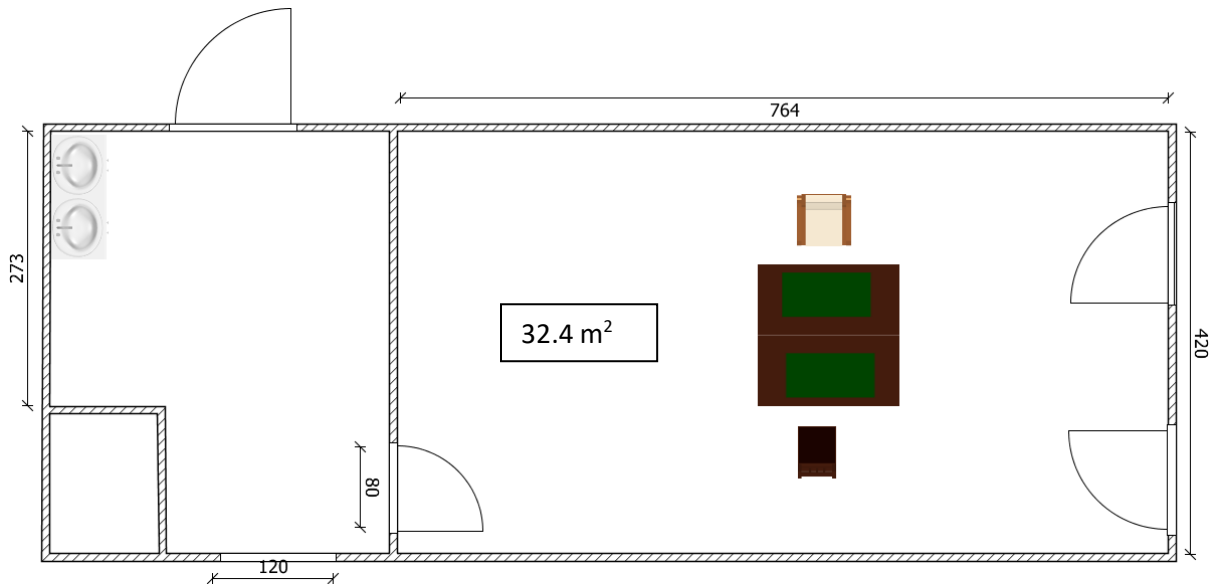

Zu vermieten in Täuffelen Hauptstrasse 83

Büroraum / Atelier / Labor 32.4m²

Heller ruhiger Raum, Orientierung süd

Behindertengerechter Eingang

Parkplatz

Bezugsbereit ab sofort.

Miete CHF 890/Mt. excl. NK

Information: 032 397 50 30 / 079 394 42 89