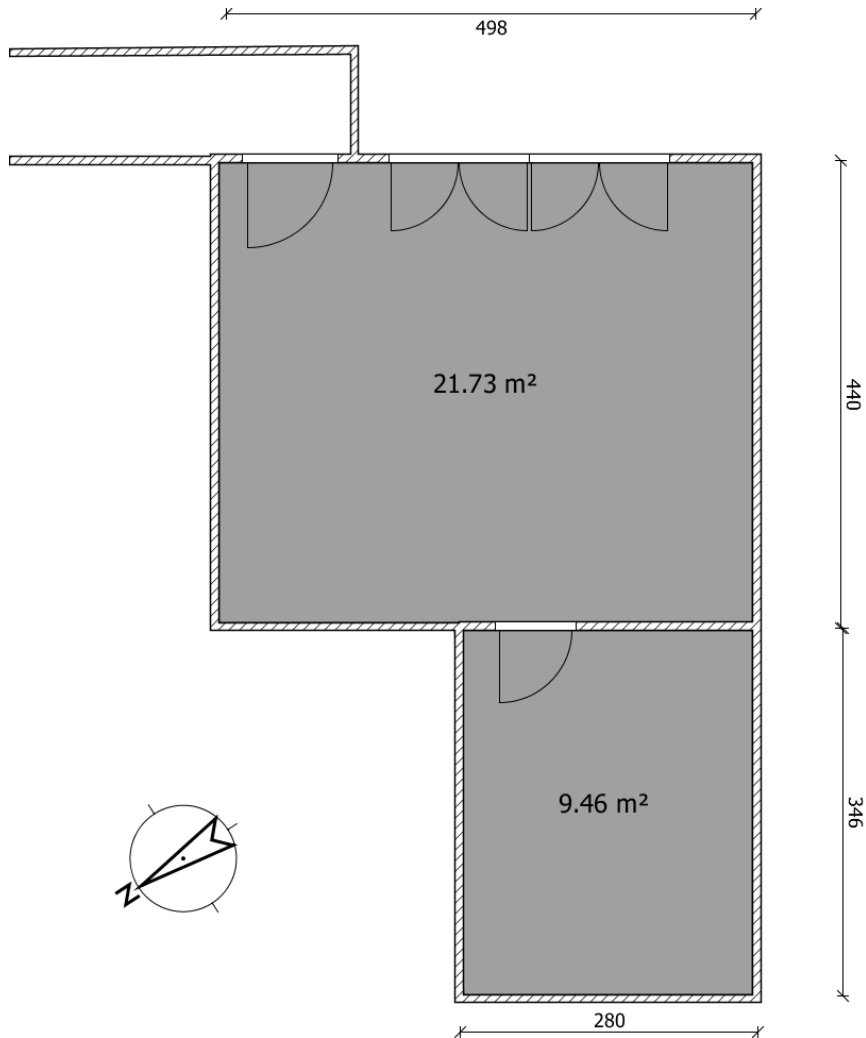

Zu vermieten in Täuffelen Hauptstrasse 83

Büroraum / Atelier / Labor 21.7m²

Lager 9.5 m²

Heller ruhiger Raum, Orientierung SO

Separater Eingang

Parkplatz

Bezugsbereit ab sofort.

Miete CHF 750/Mt. excl. NK